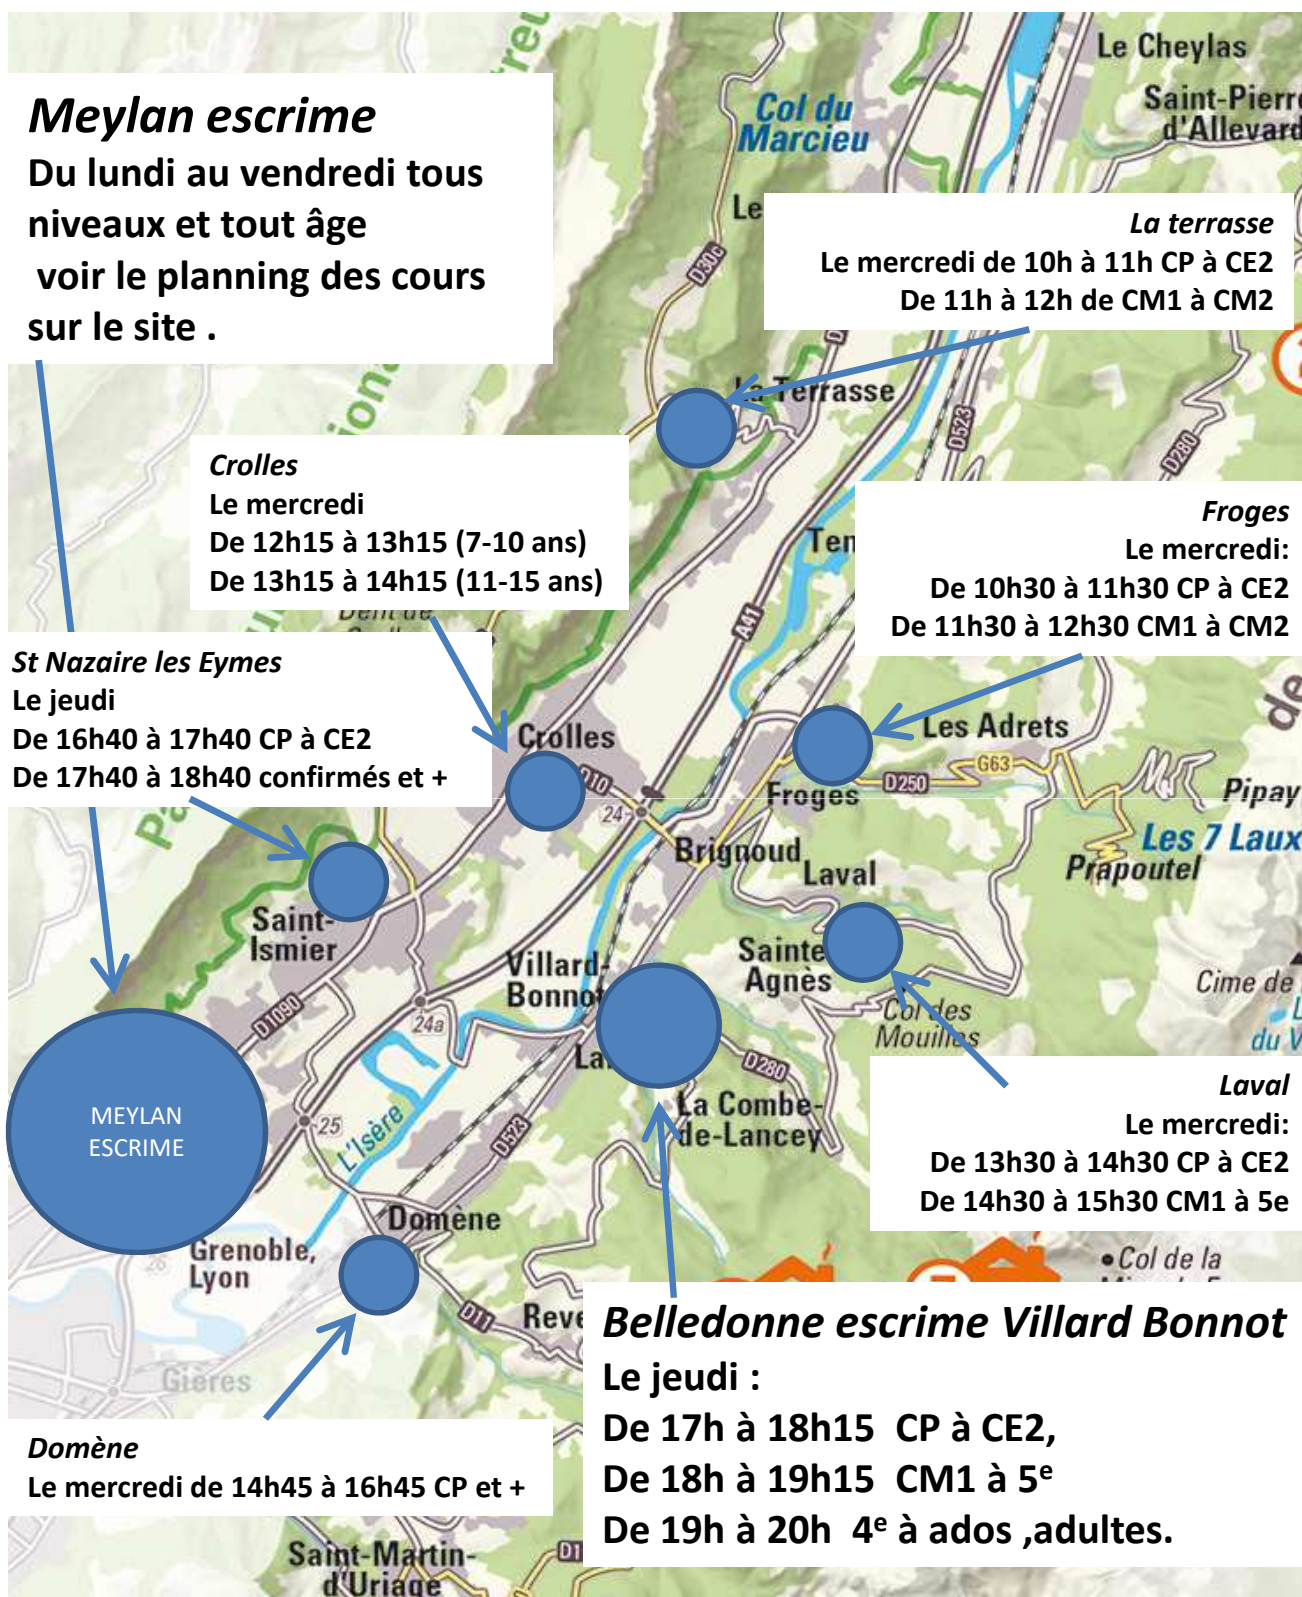

Meylan escrime

Du lundi au vendredi tous niveaux et tout âge
voir le planning des cours sur le site .

Crolles
Le mercredi
De 12h15 à 13h15 (7-10 ans)
De 13h15 à 14h15 (11-15 ans)

La terrasse
Le mercredi de 10h à 11h CP à CE2
De 11h à 12h de CM1 à CM2

Froges
Le mercredi:
De 10h30 à 11h30 CP à CE2
De 11h30 à 12h30 CM1 à CM2

St Nazaire les Eymes
Le jeudi
De 16h40 à 17h40 CP à CE2
De 17h40 à 18h40 confirmés et +

Les Adrets

Laval
Le mercredi:
De 13h30 à 14h30 CP à CE2
De 14h30 à 15h30 CM1 à 5e

Belledonne escrime Villard Bonnot

Le jeudi :
De 17h à 18h15 CP à CE2,
De 18h à 19h15 CM1 à 5^e
De 19h à 20h 4^e à ados ,adultes.

Domène
Le mercredi de 14h45 à 16h45 CP et +